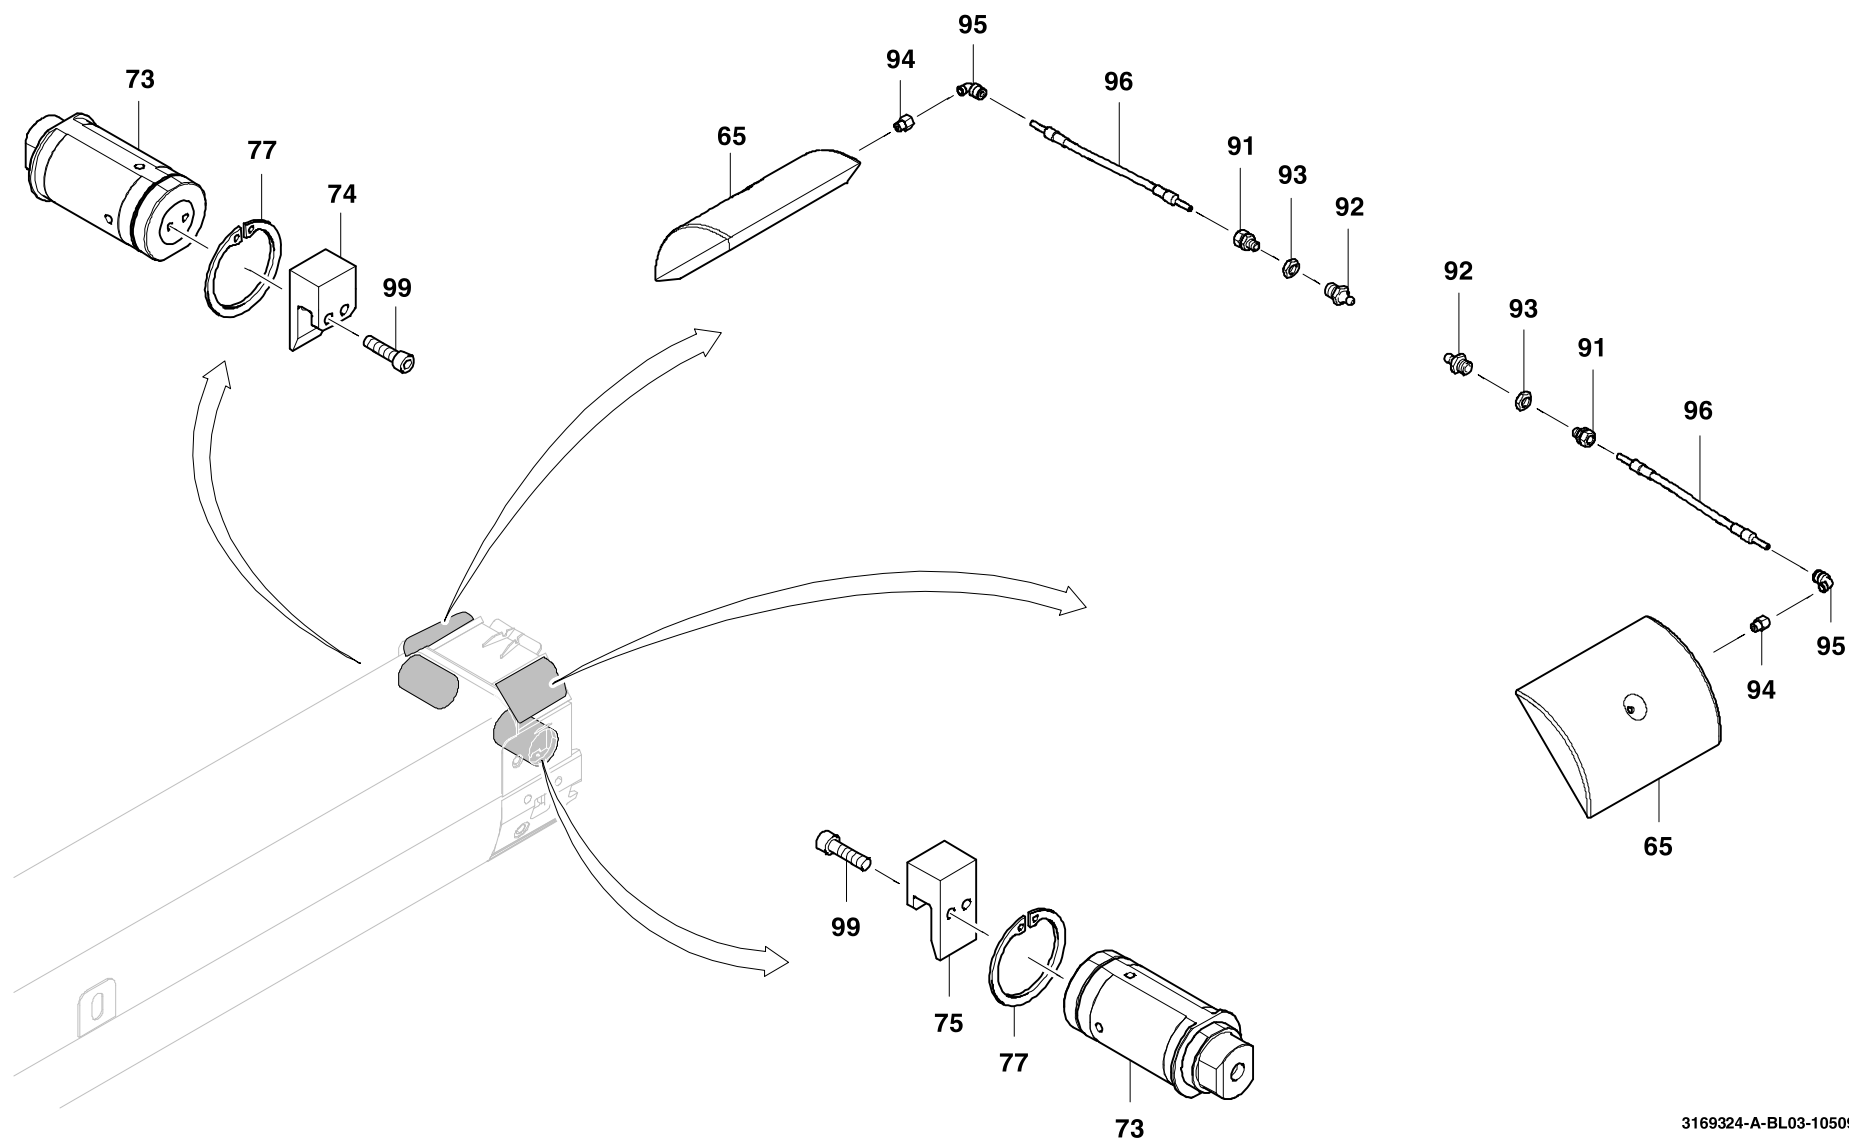

3169324-A-BL01-10509-055S

GROVE

EINBAUTEILE TELESKOPTEIL 5
 JIB COMPONENT PARTS TELESCOPIC PART 5

BILDTAFEL
 PICTORIAL DISPLAY

GMK 3055

105.09

3169324-ETL A

2/4

G 506

3169324-A-BL02-10509-055S

GROVE

EINBAUTEILE TELESKOPTEIL 5
 JIB COMPONENT PARTS TELESCOPIC PART 5

BILDTAFEL
 PICTORIAL DISPLAY

GMK 3055

105.09

3169324-ETL A

3/4

G 506

GROVE

EINBAUTEILE TELESKOPTEIL 5
 JIB COMPONENT PARTS TELESCOPIC PART 5

BILDTAFEL
 PICTORIAL DISPLAY

GMK 3055

105.09

3169324-ETL A

4/4

G 506