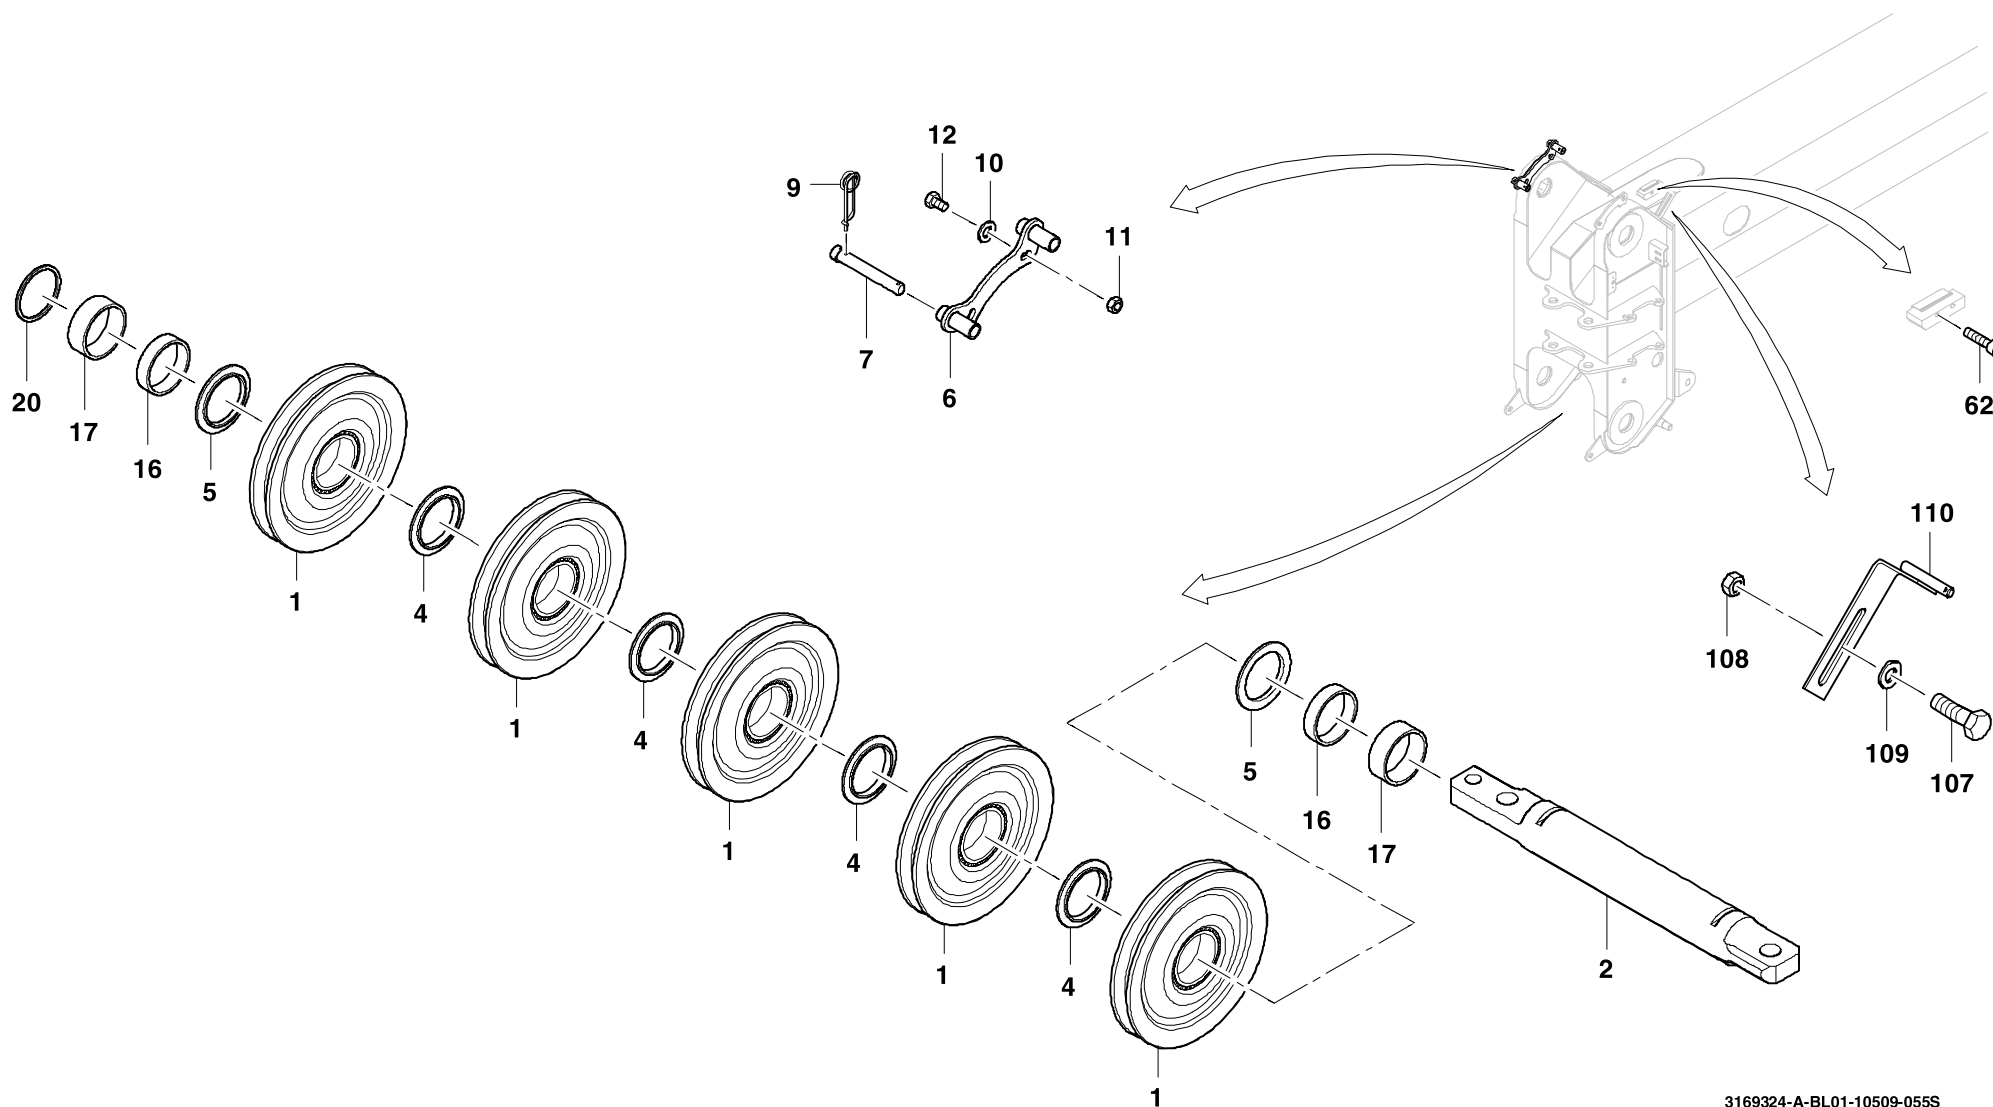

GROVE

EINBAUTEILE TELESKOPTEIL 5
 JIB COMPONENT PARTS TELESCOPIC PART 5

BILDTAFEL
 PICTORIAL DISPLAY

GMK 3055

105.09

3169324-ETL A

1/4

G 506

3169324-A-BL01-10509-055S

GROVE

EINBAUTEILE TELESKOPTEIL 5
 JIB COMPONENT PARTS TELESCOPIC PART 5

BILDTAFEL
 PICTORIAL DISPLAY

GMK 3055

105.09

3169324-ETL A

2/4

3/4

G 506

GROVE

EINBAUTEILE TELESKOPTEIL 5
 JIB COMPONENT PARTS TELESCOPIC PART 5

BILDTAFEL
 PICTORIAL DISPLAY

GMK 3055

105.09

3169324-ETL A

4/4

G 506