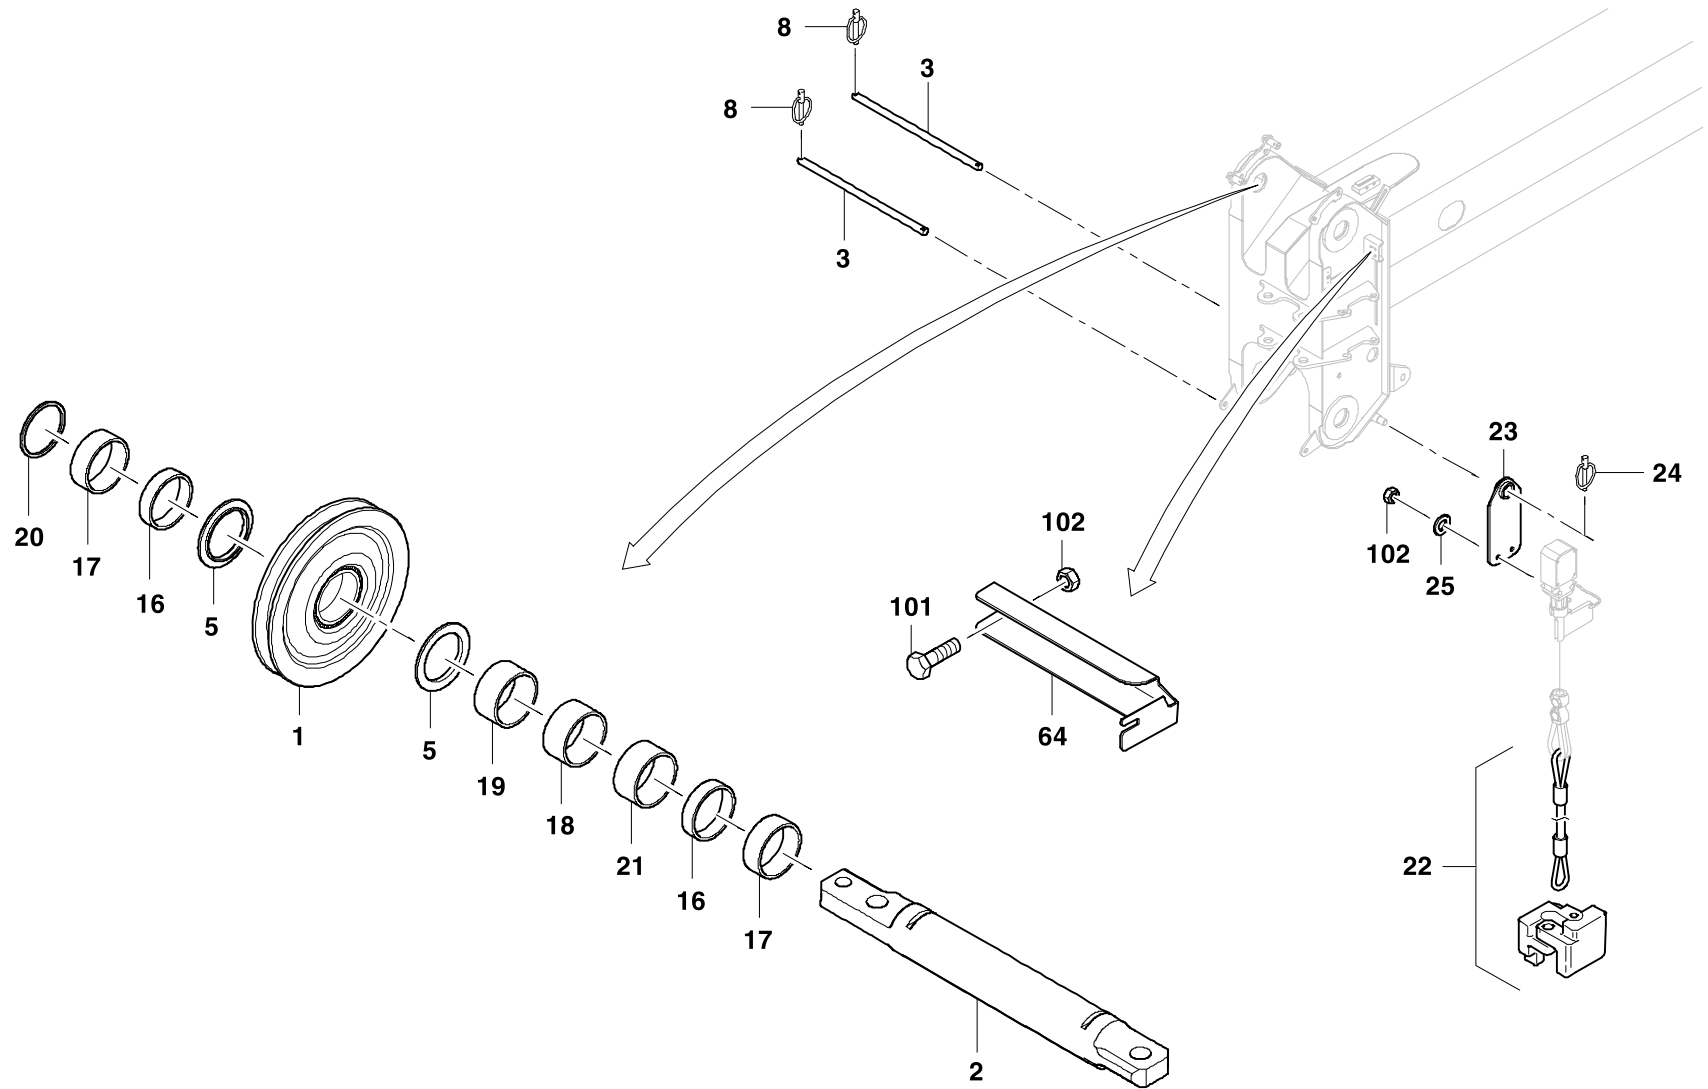

3169324-A-BL01-10509-055S

GROVE

EINBAUTEILE TELESKOPTEIL 5
 JIB COMPONENT PARTS TELESCOPIC PART 5

BILDTAFEL
 PICTORIAL DISPLAY

GMK 3055

105.09

3169324-ETL A

2/4

G 506

3169324-A-BL02-10509-055S

GROVE

EINBAUTEILE TELESKOPTEIL 5
 JIB COMPONENT PARTS TELESCOPIC PART 5

BILDTAFEL
 PICTORIAL DISPLAY

GMK 3055

105.09

3169324-ETL A

3/4

G 506

GROVE

EINBAUTEILE TELESKOPTEIL 5
 JIB COMPONENT PARTS TELESCOPIC PART 5

BILDTAFEL
 PICTORIAL DISPLAY

GMK 3055

105.09

3169324-ETL A

4/4

G 506